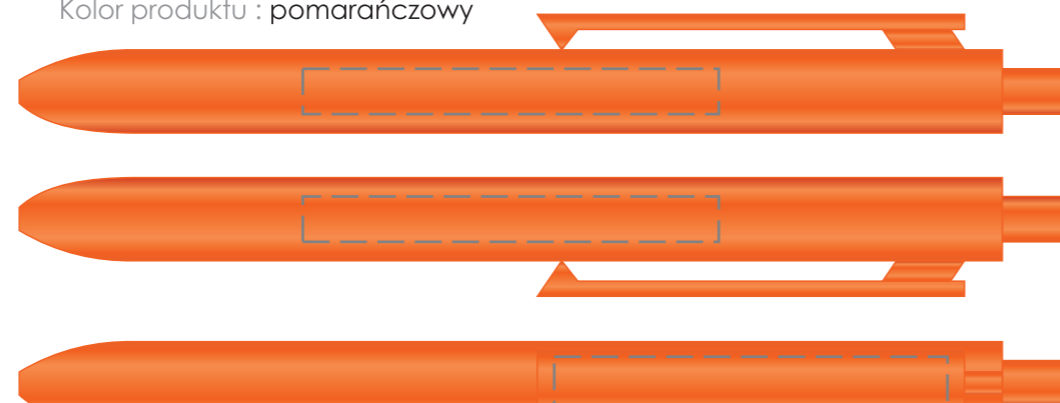

długopis **COMET SOLID**

kolor nadruku:

-  czarny
-  biały
-  zielony
-  niebieski
-  czerwony
-  żółty
-  pomarańczowy
-  granatowy
-  srebrny
-  złoty
-  Wybrany kolor z palety
Pantone Solid Coated

rozmiar nadruku:

55 x 6mm - korpus
52 x 7mm - klips

Kolor produktu : czerwony

Kolor produktu : żółty

Kolor produktu : pomarańczowy

Kolor produktu : zielony

TAMPONDRUK

Kolor produktu : niebieski

Kolor produktu : granatowy

Kolor produktu : czarny

kolor nadruku:

rozmiar nadruku:

55 x 6mm - korpus

56,5 x 9mm - klips

(uwaga! należy zachować spady po 2mm z każdej strony)

Kolor produktu : czerwony

Kolor produktu : żółty