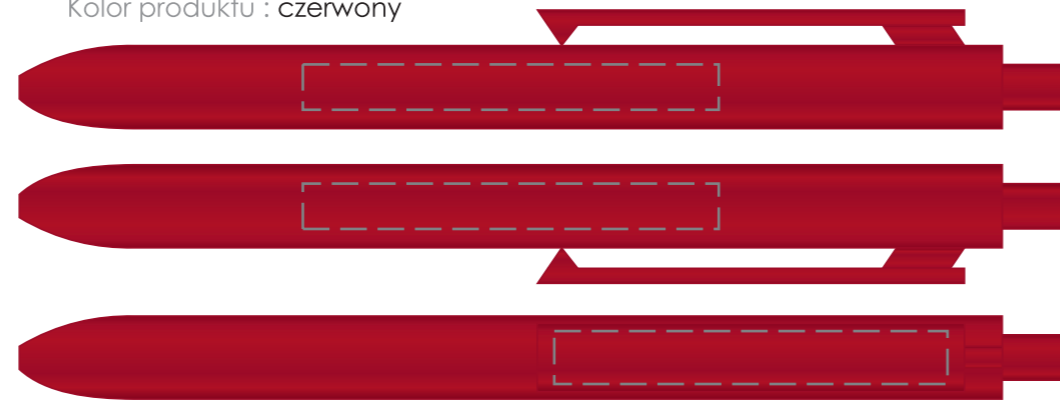

długopis **COMET SOLID**

kolor nadruku:

-  czarny
-  biały
-  zielony
-  niebieski
-  czerwony
-  żółty
-  pomarańczowy
-  granatowy
-  srebrny
-  złoty
-  Wybrany kolor z palety
Pantone Solid Coated

rozmiar nadruku:

55 x 6mm - korpus
52 x 7mm - klips

Kolor produktu : czerwony

Kolor produktu : żółty

Kolor produktu : pomarańczowy

Kolor produktu : zielony

TAMPONDRUK

Kolor produktu : niebieski

Kolor produktu : granatowy

Kolor produktu : czarny

kolor nadruku:

rozmiar nadruku:

55 x 6mm - korpus

56,5 x 9mm - klips

(uwaga! należy zachować spady po 2mm z każdej strony)

Kolor produktu : czerwony

Kolor produktu : żółty