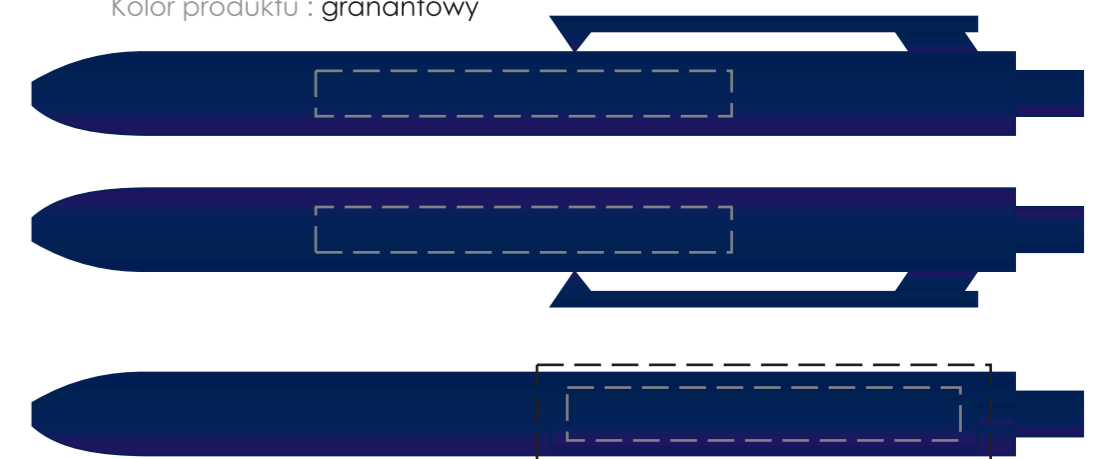

długopis **COMET SOLID**

kolor nadruku:

-  czarny
-  biały
-  zielony
-  niebieski
-  czerwony
-  żółty
-  pomarańczowy
-  granatowy
-  srebrny
-  złoty
-  Wybrany kolor z palety
Pantone Solid Coated

rozmiar nadruku:

55 x 6mm - korpus
52 x 7mm - klips

Kolor produktu : czerwony

Kolor produktu : żółty

Kolor produktu : pomarańczowy

Kolor produktu : zielony

TAMPONDRUK

Kolor produktu : niebieski

Kolor produktu : granatowy

Kolor produktu : czarny

kolor nadruku:

rozmiar nadruku:

55 x 6mm - korpus

56,5 x 9mm - klips

(uwaga! należy zachować spady po 2mm z każdej strony)

Kolor produktu : czerwony

Kolor produktu : żółty

Kolor produktu : pomarańczowy

Kolor produktu : zielony

Kolor produktu : niebieski

Kolor produktu : granatowy

Kolor produktu : czarny