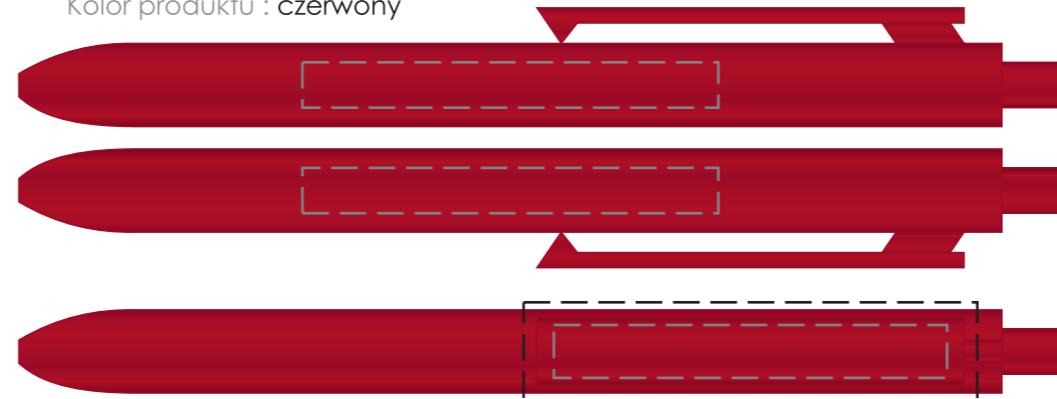

długopis **COMET SOLID**

kolor nadruku:

-  czarny
-  biały
-  zielony
-  niebieski
-  czerwony
-  żółty
-  pomarańczowy
-  granatowy
-  srebrny
-  złoty
-  Wybrany kolor z palety
Pantone Solid Coated

rozmiar nadruku:

55 x 6mm - korpus
52 x 7mm - klips

Kolor produktu : czerwony

Kolor produktu : żółty

Kolor produktu : pomarańczowy

Kolor produktu : zielony

TAMPONDRUK

Kolor produktu : niebieski

Kolor produktu : granatowy

Kolor produktu : czarny

kolor nadruku:

rozmiar nadruku:

55 x 6mm - korpus

56,5 x 9mm - klips

(uwaga! należy zachować spady po 2mm z każdej strony)

Kolor produktu : czerwony

Kolor produktu : żółty