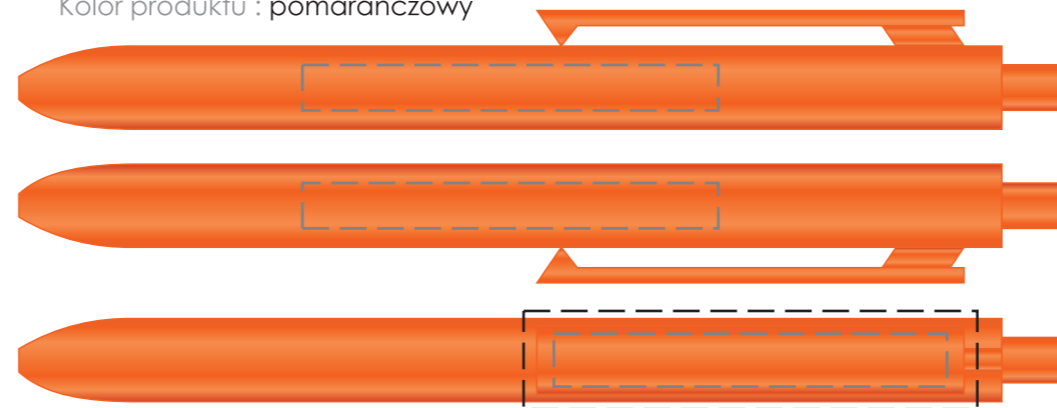

Kolor produktu : pomarańczowy