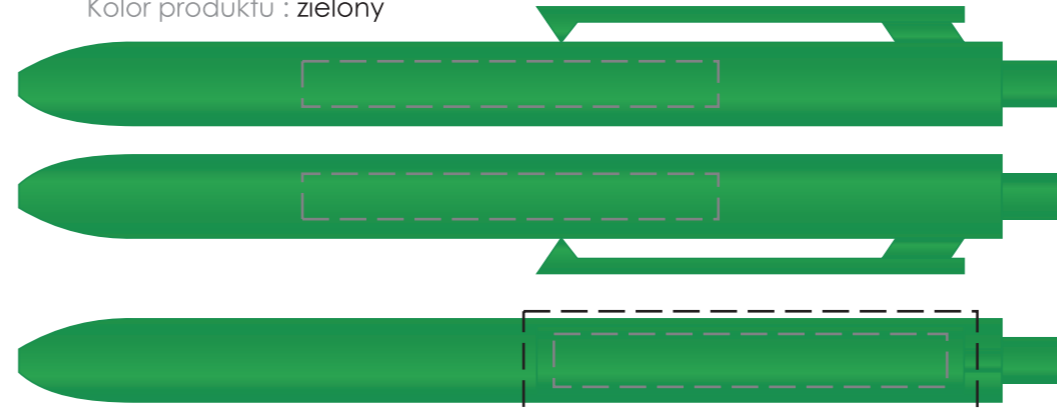

Kolor produktu : zielony