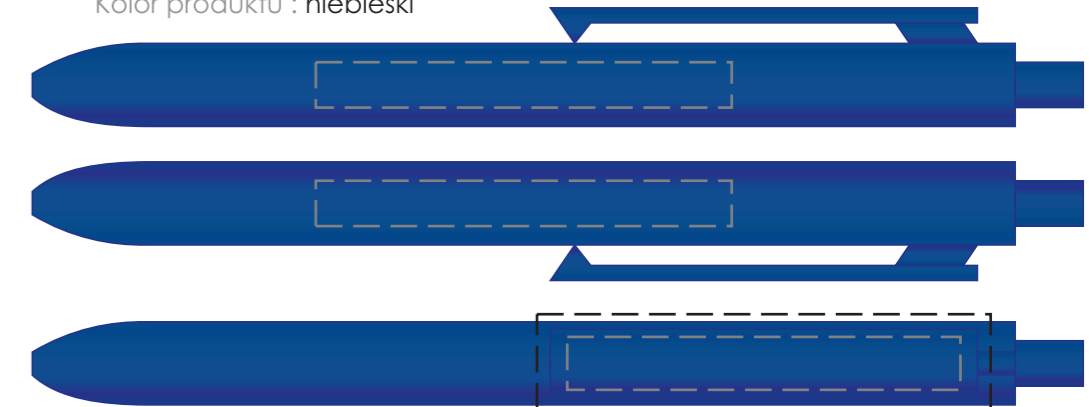

Kolor produktu : niebieski