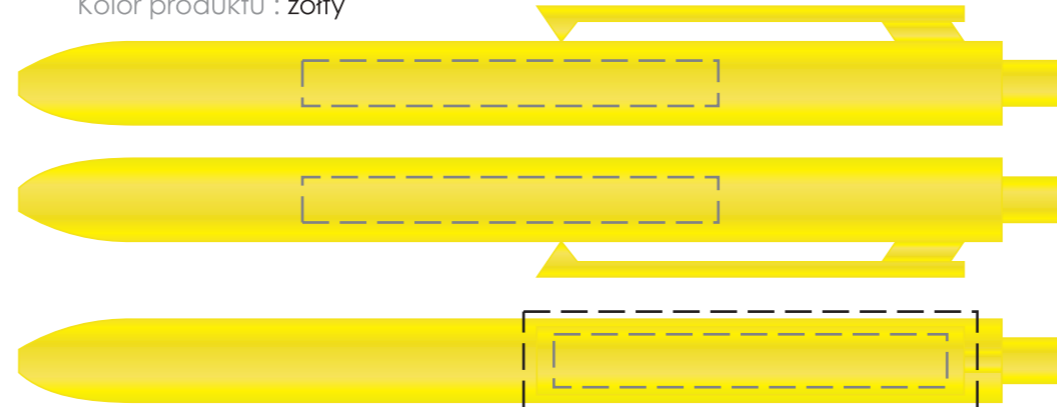

długopis **COMET SOLID**

kolor nadruku:

-  czarny
-  biały
-  zielony
-  niebieski
-  czerwony
-  żółty
-  pomarańczowy
-  granatowy
-  srebrny
-  złoty
-  Wybrany kolor z palety
Pantone Solid Coated

rozmiar nadruku:

55 x 6mm - korpus
52 x 7mm - klips

Kolor produktu : czerwony

Kolor produktu : żółty

Kolor produktu : pomarańczowy

Kolor produktu : zielony

TAMPONDRUK

Kolor produktu : niebieski

Kolor produktu : granatowy

Kolor produktu : czarny

kolor nadruku:

rozmiar nadruku:

55 x 6mm - korpus

56,5 x 9mm - klips

(uwaga! należy zachować spady po 2mm z każdej strony)

Kolor produktu : czerwony

Kolor produktu : żółty

Kolor produktu : pomarańczowy

Kolor produktu : zielony

Kolor produktu : niebieski

Kolor produktu : granatowy

Kolor produktu : czarny