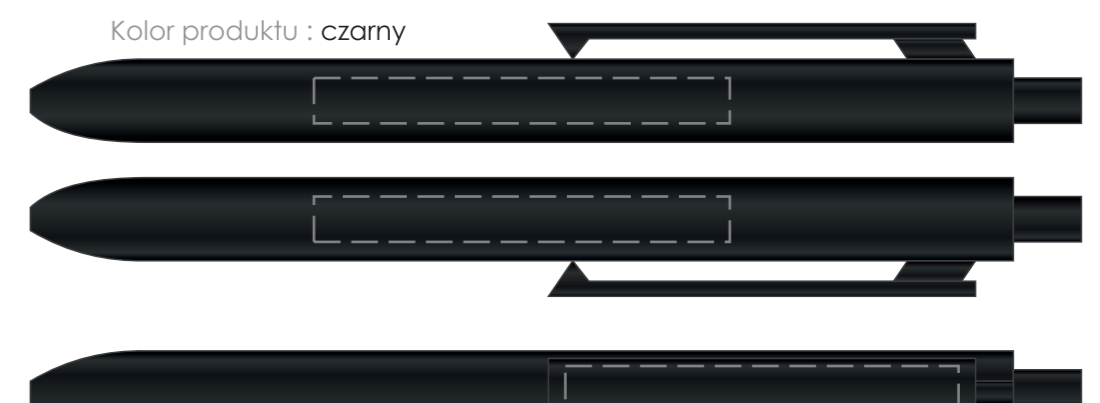

długopis **COMET SOLID**

kolor nadruku:

-  czarny
-  biały
-  zielony
-  niebieski
-  czerwony
-  żółty
-  pomarańczowy
-  granatowy
-  srebrny
-  złoty
-  Wybrany kolor z palety
Pantone Solid Coated

rozmiar nadruku:

55 x 6mm - korpus
52 x 7mm - klips

Kolor produktu : czerwony

Kolor produktu : żółty

Kolor produktu : pomarańczowy

Kolor produktu : zielony

TAMPONDRUK

Kolor produktu : niebieski

Kolor produktu : granatowy

Kolor produktu : czarny

kolor nadruku:

rozmiar nadruku:

55 x 6mm - korpus

56,5 x 9mm - klips

(uwaga! należy zachować spady po 2mm z każdej strony)

Kolor produktu : czerwony

Kolor produktu : żółty