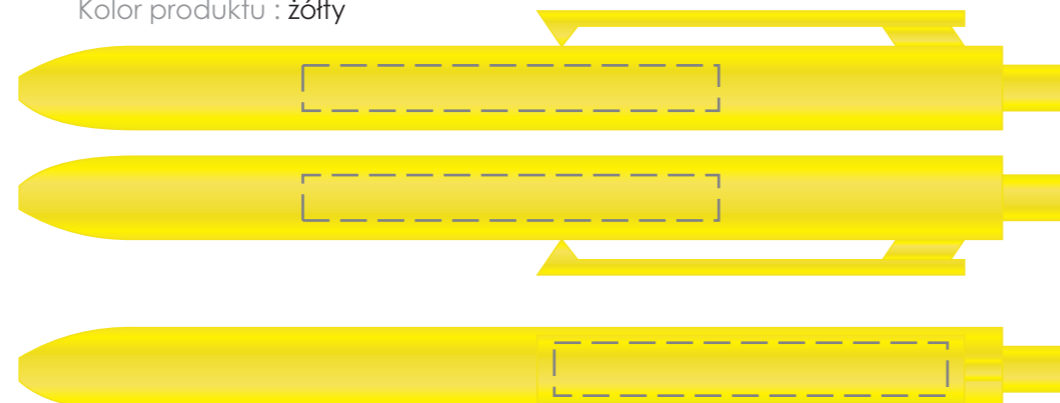

długopis **COMET SOLID**

kolor nadruku:

-  czarny
-  biały
-  zielony
-  niebieski
-  czerwony
-  żółty
-  pomarańczowy
-  granatowy
-  srebrny
-  złoty
-  Wybrany kolor z palety
Pantone Solid Coated

rozmiar nadruku:

55 x 6mm - korpus
52 x 7mm - klips

Kolor produktu : czerwony

Kolor produktu : żółty

Kolor produktu : pomarańczowy

Kolor produktu : zielony

TAMPONDRUK

Kolor produktu : niebieski

Kolor produktu : granatowy

Kolor produktu : czarny

kolor nadruku:

rozmiar nadruku:

55 x 6mm - korpus

56,5 x 9mm - klips

(uwaga! należy zachować spady po 2mm z każdej strony)

Kolor produktu : czerwony

Kolor produktu : żółty