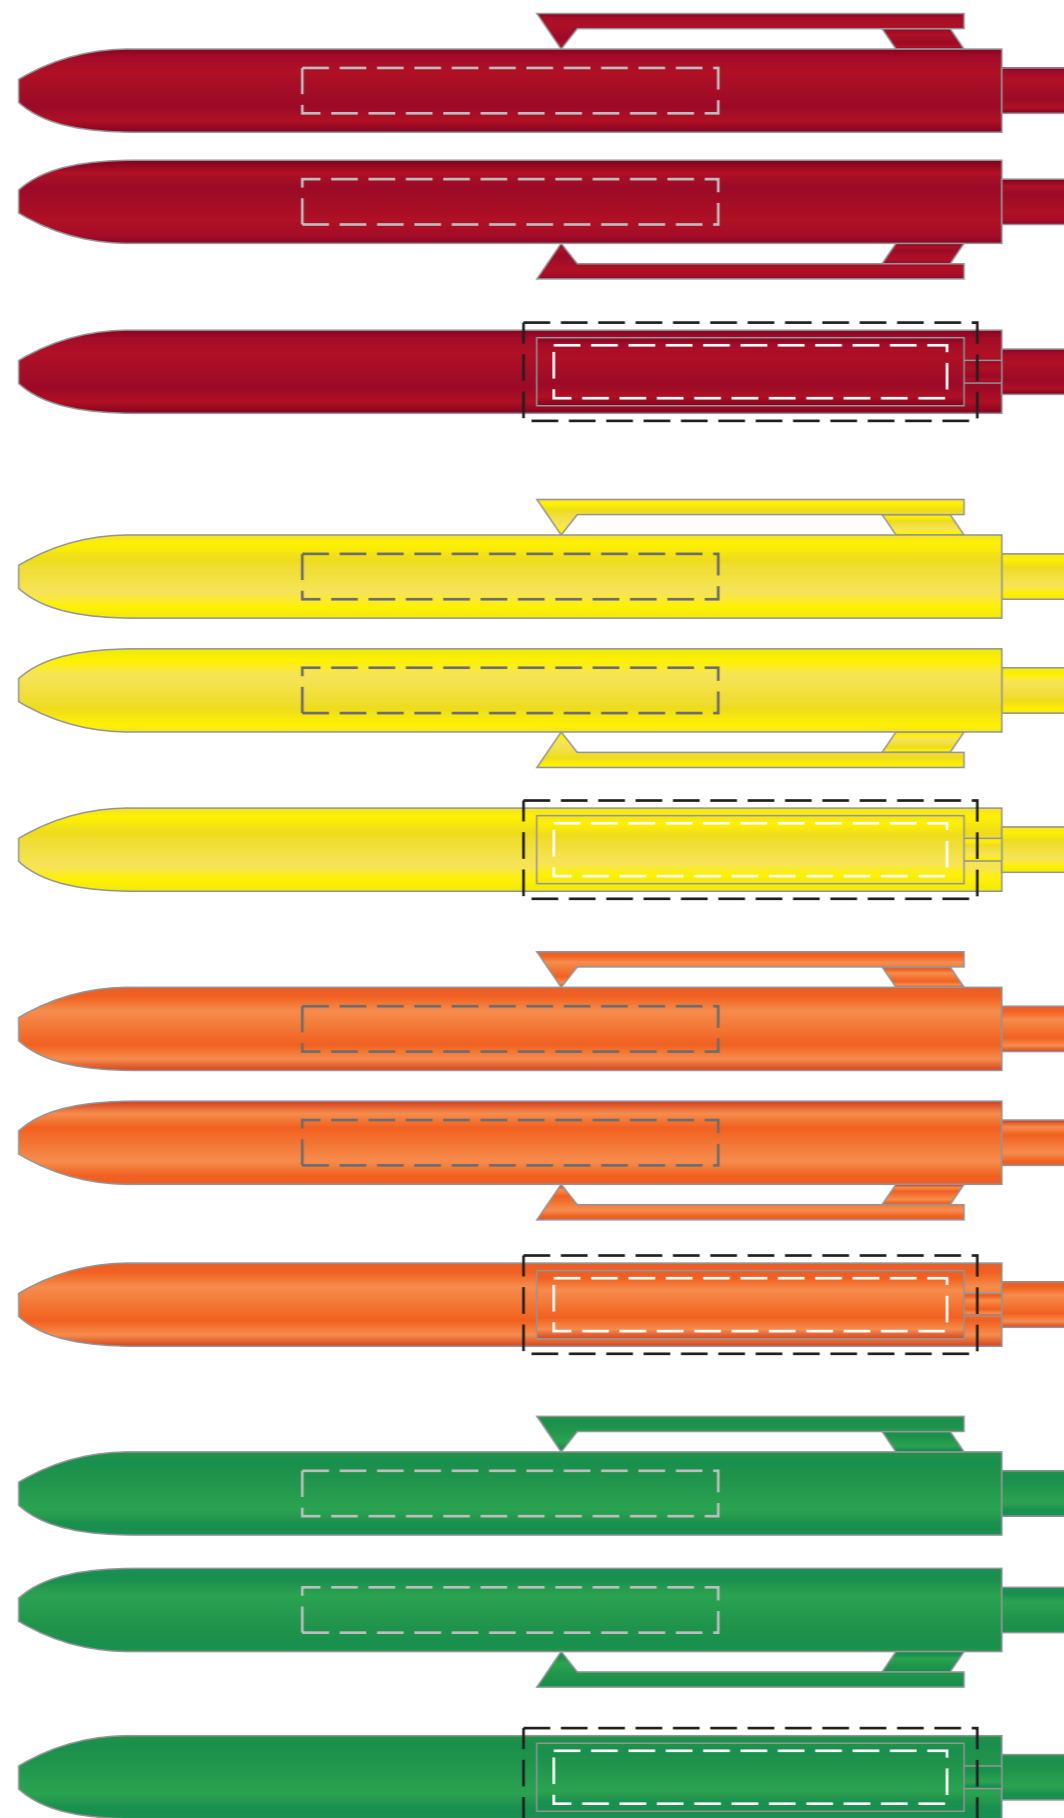

długopis **COMET COLOR**

TAMPONDRUK

kolor nadruku:

-  czarny
-  biały
-  zielony
-  niebieski
-  czerwony
-  żółty
-  pomarańczowy
-  granatowy
-  srebrny
-  złoty
-  Wybrany kolor z palety
Pantone Solid Coated

rozmiar nadruku:

55 x 6mm - korpus
52 x 7mm - klips

długopis **COMET COLOR UV**

kolor nadruku:

 nadruk CMYK

rozmiar nadruku:

55 x 6mm - korpus

56,5 x 9mm - klips

(uwaga! należy zachować spady
po 2mm z każdej strony)

PEŁNOKOLOROWE UV