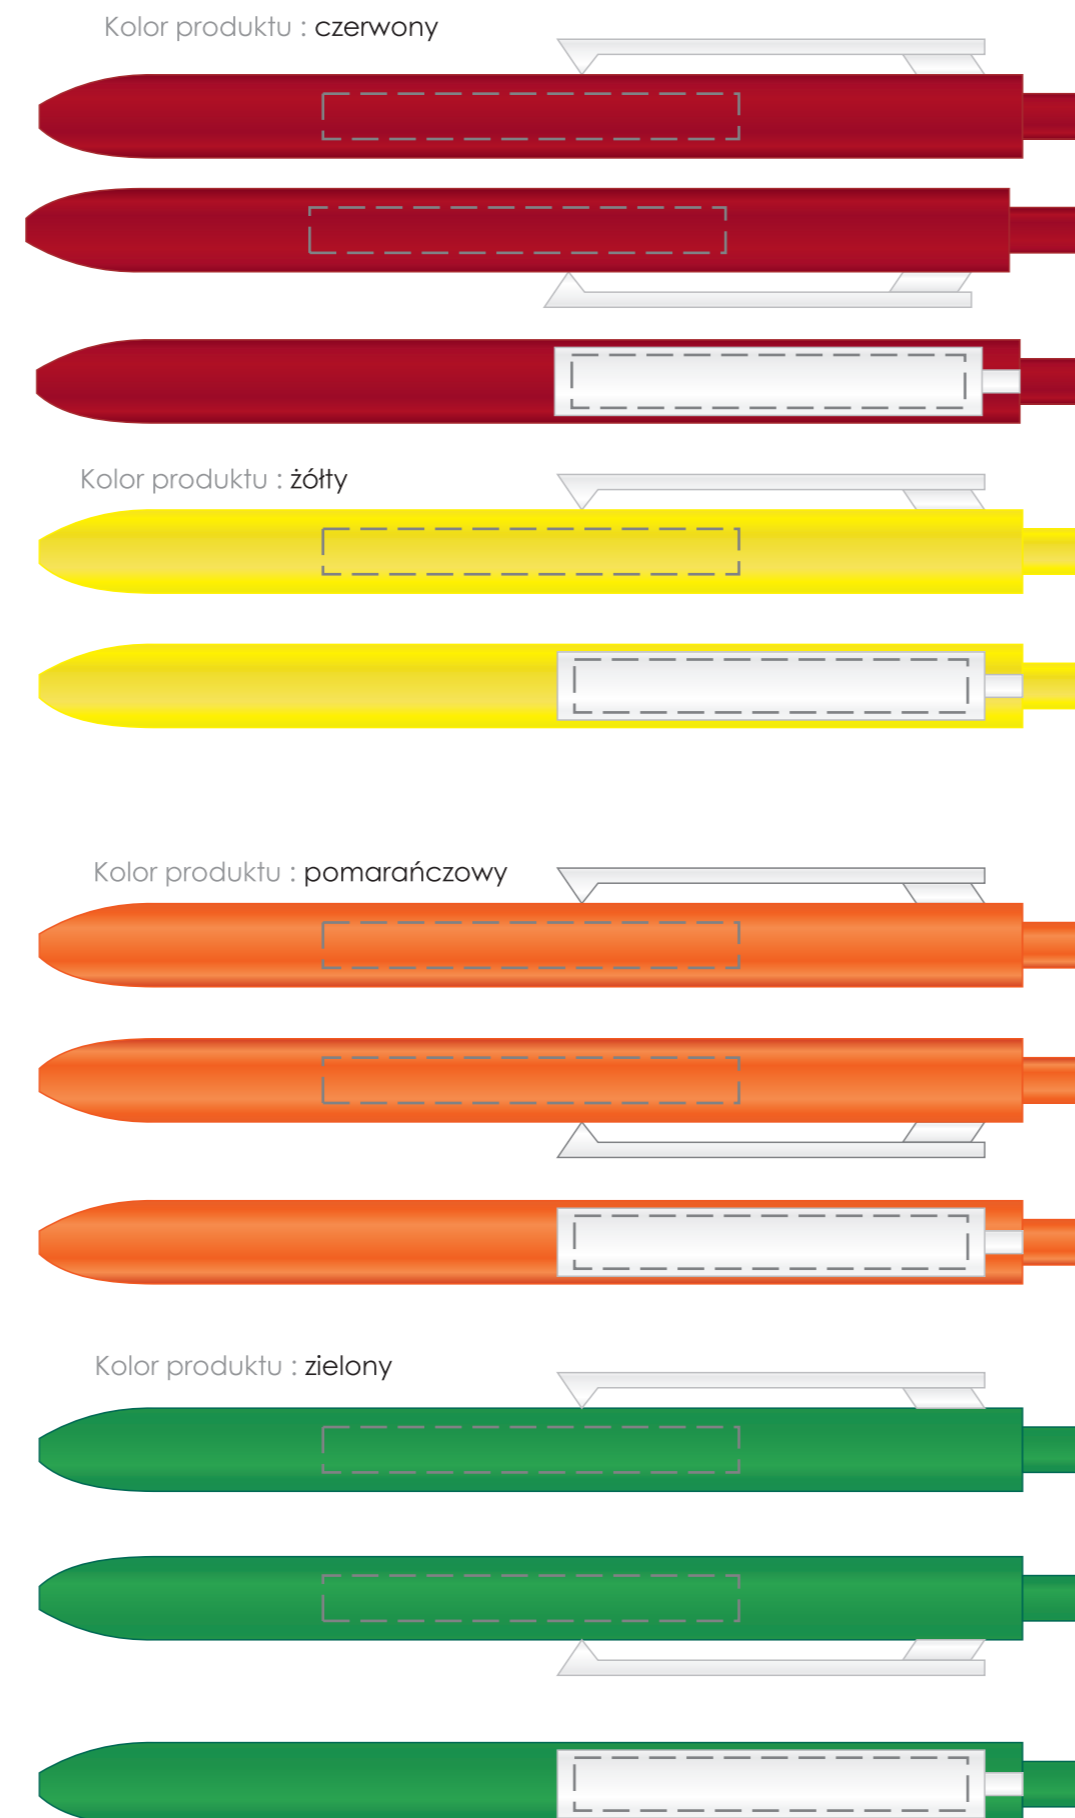

długopis **COMET COLOR**

TAMPONDRUK

kolor nadruku:

-  czarny
-  biały
-  zielony
-  niebieski
-  czerwony
-  żółty
-  pomarańczowy
-  granatowy
-  srebrny
-  złoty
-  Wybrany kolor z palety
Pantone Solid Coated

rozmiar nadruku:

55 x 6mm - korpus
52 x 7mm - klips

długopis **COMET COLOR UV**

kolor nadruku:

 nadruk CMYK

rozmiar nadruku:

55 x 6mm - korpus

56,5 x 9mm - klips

(uwaga! należy zachować spady
po 2mm z każdej strony)

PEŁNOKOLOROWE UV