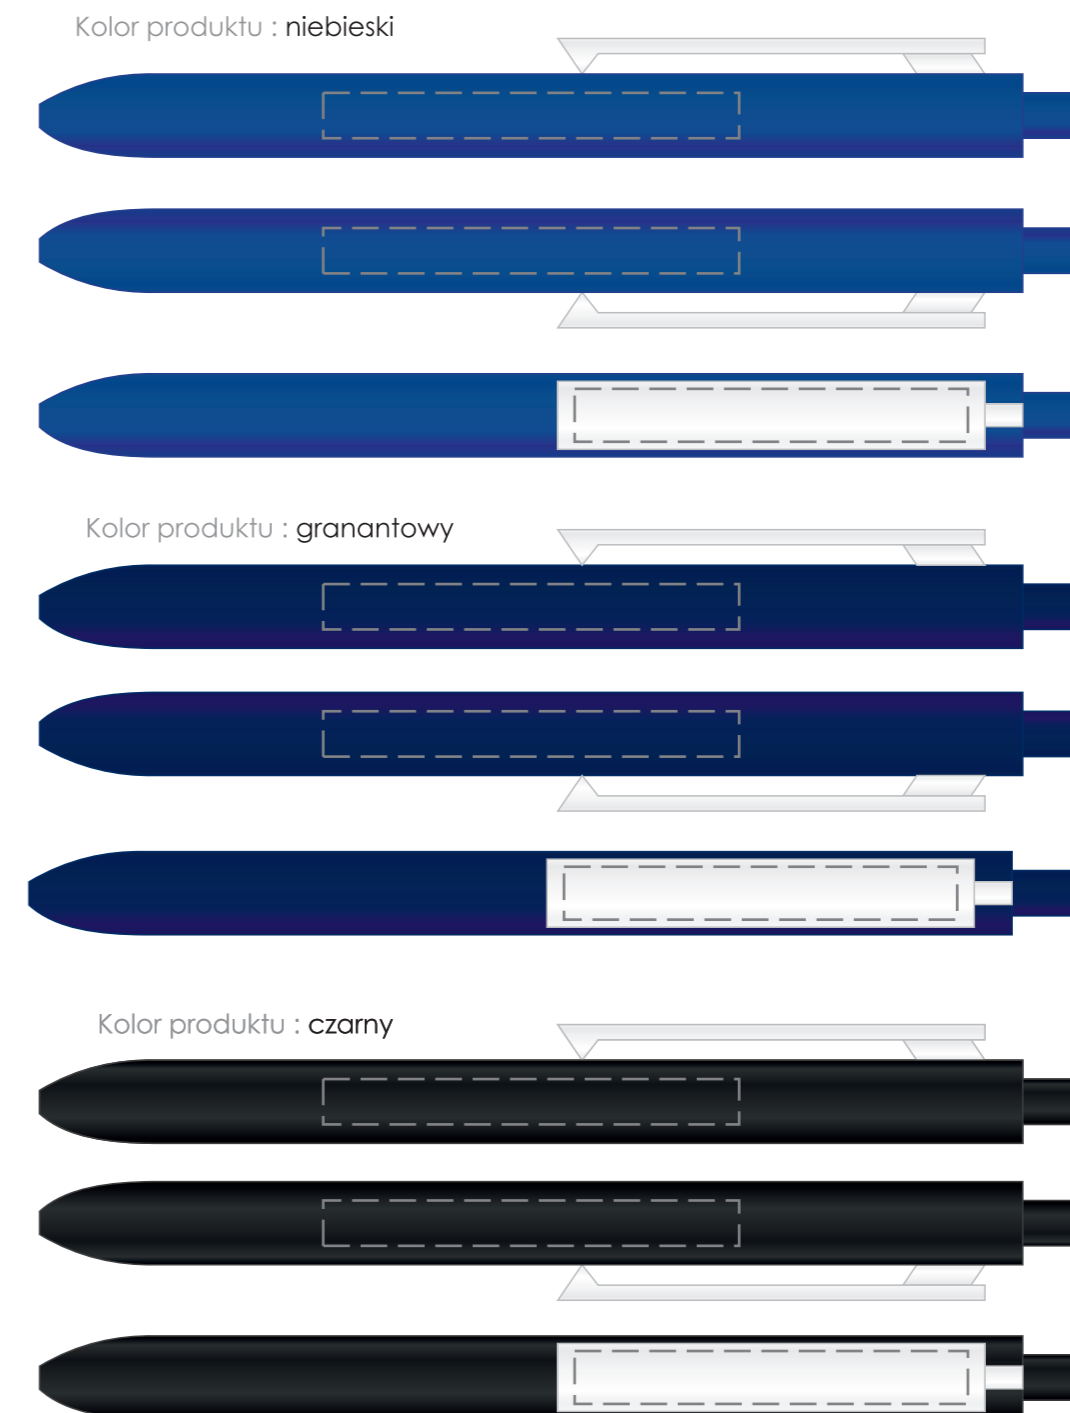

długopis **COMET COLOR**

TAMPONDRUK

kolor nadruku:

-  czarny
-  biały
-  zielony
-  niebieski
-  czerwony
-  żółty
-  pomarańczowy
-  granatowy
-  srebrny
-  złoty
-  Wybrany kolor z palety
Pantone Solid Coated

rozmiar nadruku:

55 x 6mm - korpus
52 x 7mm - klips

długopis **COMET COLOR UV**

kolor nadruku:

 nadruk CMYK

rozmiar nadruku:

55 x 6mm - korpus

56,5 x 9mm - klips

(uwaga! należy zachować spady
po 2mm z każdej strony)

PEŁNOKOLOROWE UV