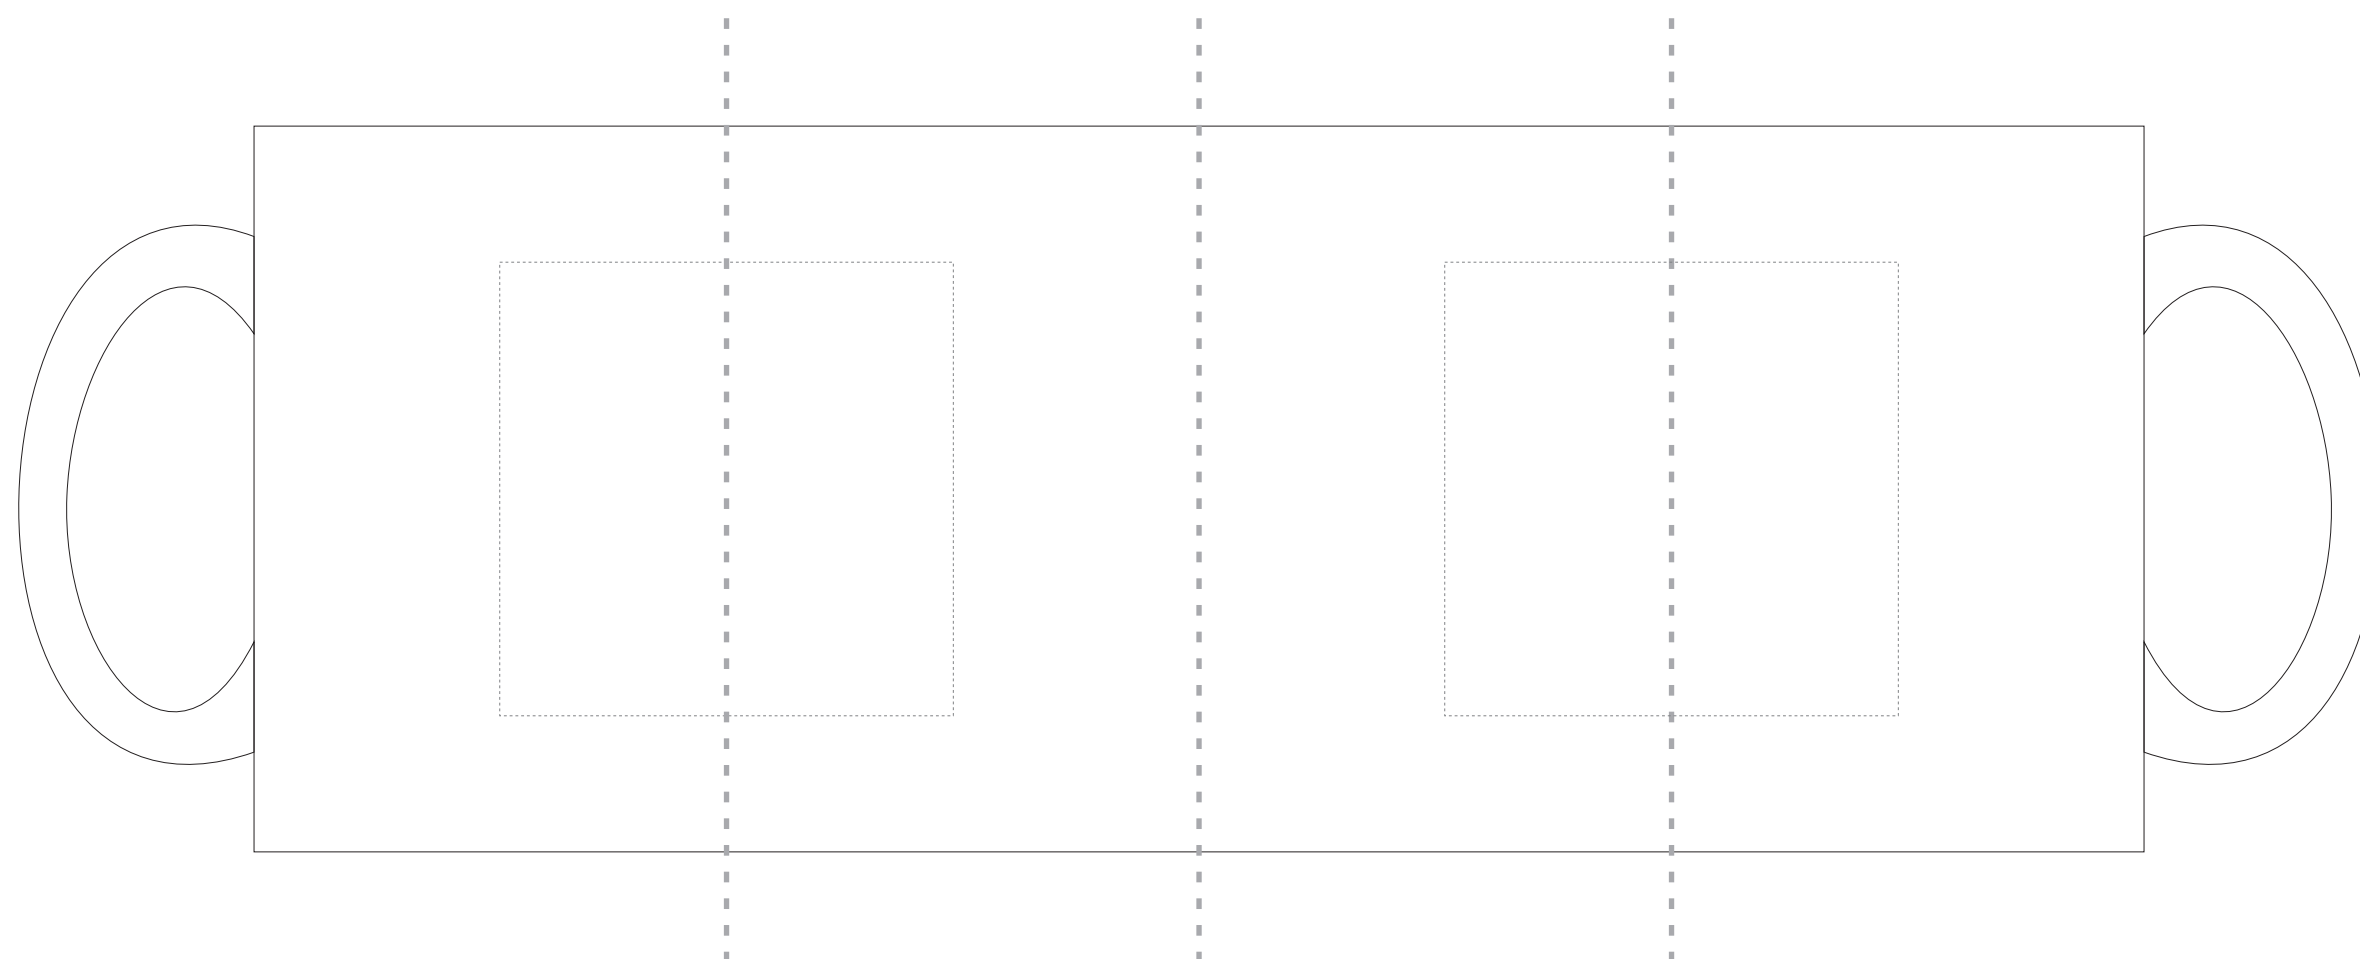

kubek **ARCTIC**

SITODRUK

kolor nadruku:

- czarny
- biały
- zielony
- niebieski
- czerwony
- żółty
- pomarańczowy
- granatowy
- srebrny
- złoty

rozmiar nadruku:

60 x 60 mm

kubek **ARCTIC FULLCOLOR**

SUBLIMACJA

kolor nadruku:

 wybrany kolor
z palety CMYK

rozmiar nadruku:

210 x 75 mm