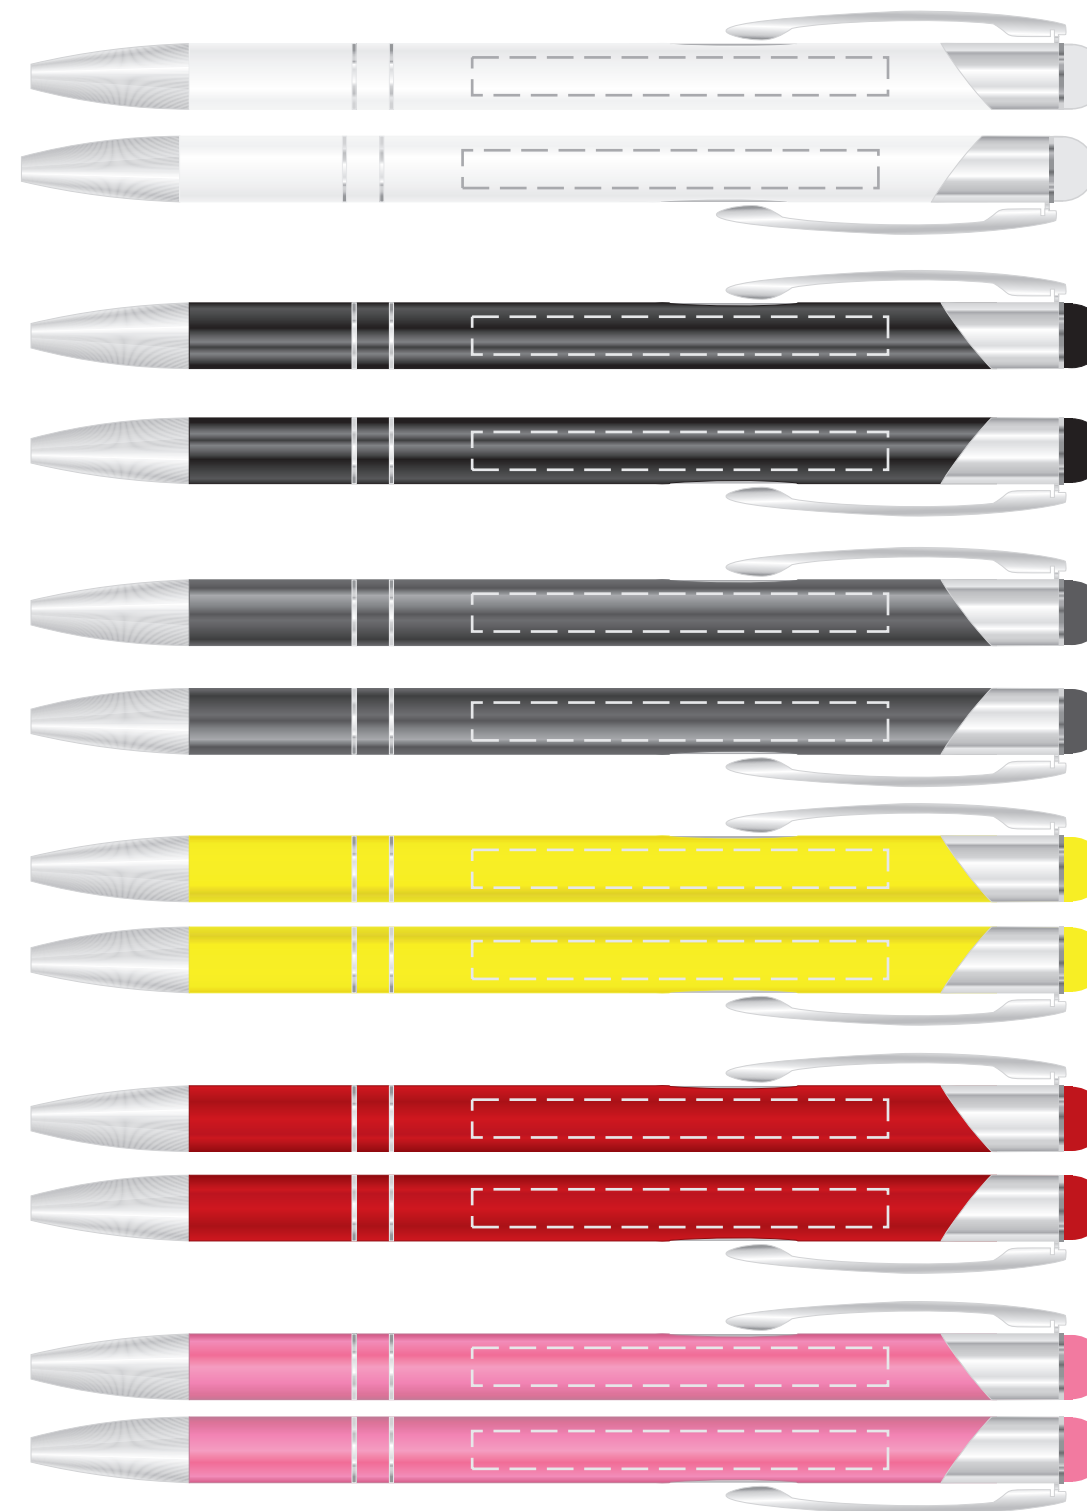

długopis **BELLO**

kolor nadruku:

- czarny
- biały
- zielony
- niebieski
- czerwony
- żółty
- pomarańczowy
- granatowy
- srebrny
- złoty
- Wybrany kolor z palety Pantone Solid Coated

rozmiar nadruku:

55 x 5mm - korpus

GRAWER LASEROWY