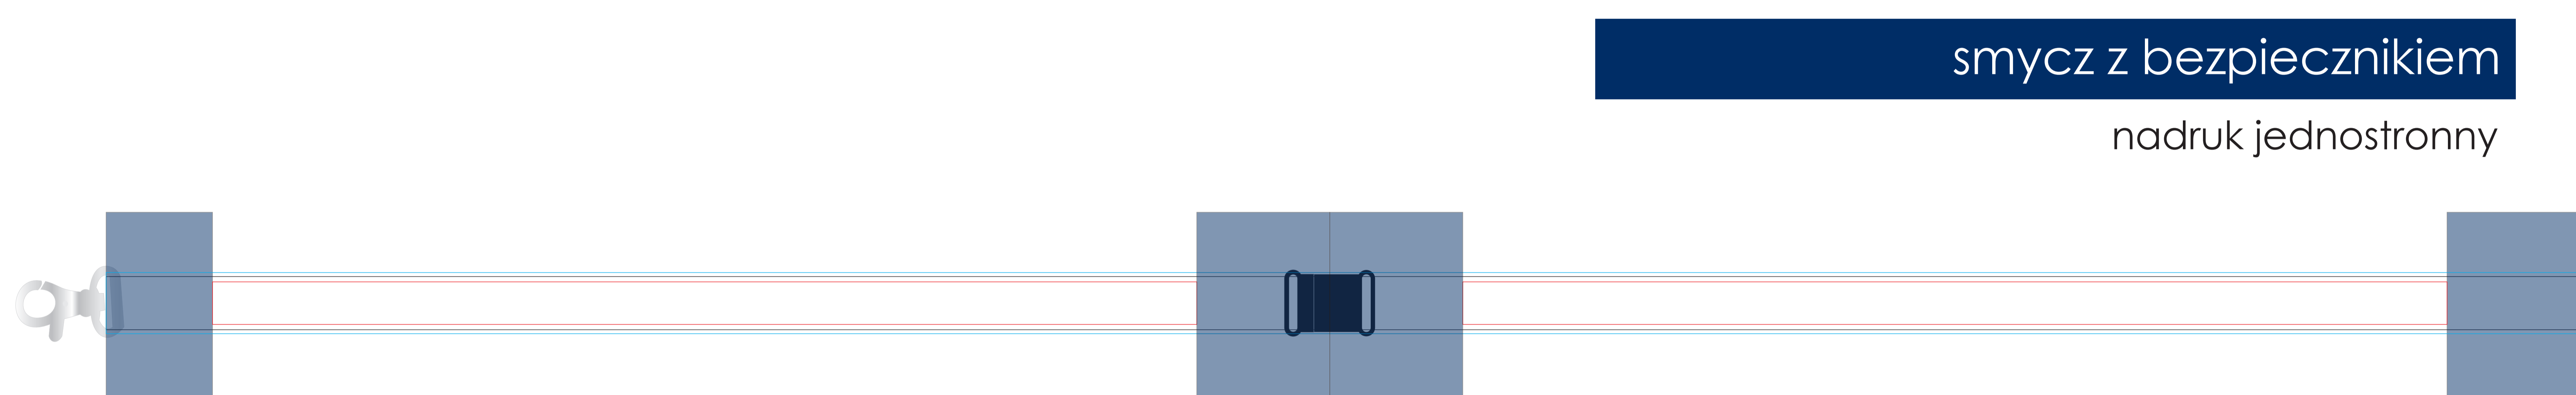

SMYCZ 10mm

kolor nadruku:

 paleta CMYK

SMYCZ 15MM

kolor nadruku:

 paleta CMYK

SMYCZ 20MM

kolor nadruku:

 paleta CMYK

SMYCZ 25MM

kolor nadruku:

 paleta CMYK