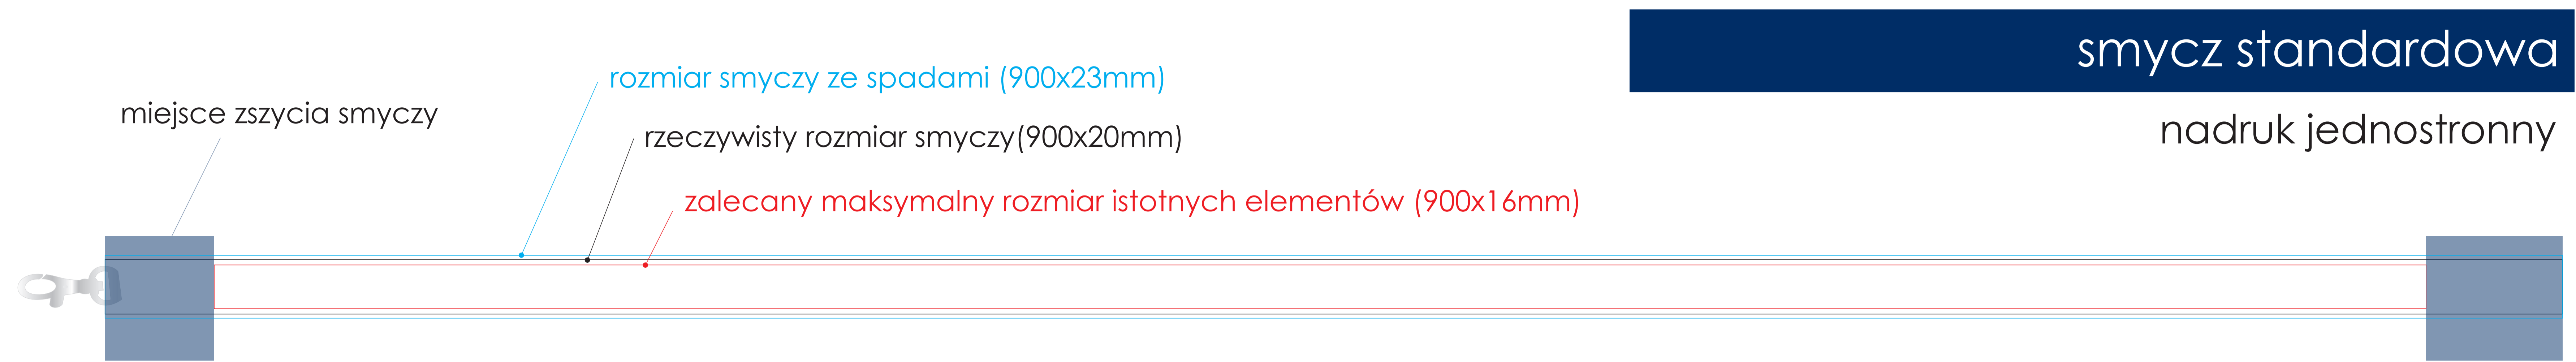

SMYCZ 10mm

kolor nadruku:

 paleta CMYK

SMYCZ 15MM

kolor nadruku:

 paleta CMYK

SMYCZ 20MM

kolor nadruku:

 paleta CMYK

SMYCZ 25MM

kolor nadruku:

 paleta CMYK