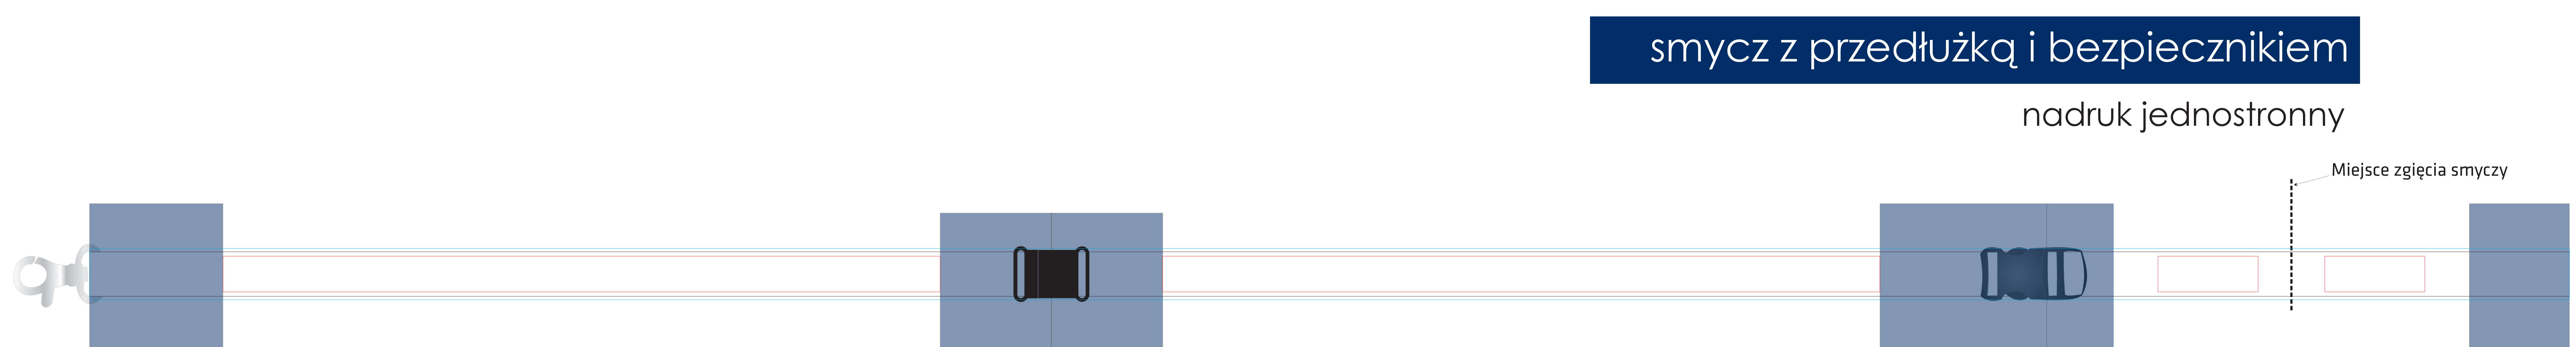

SMYCZ 10mm

kolor nadruku:

 paleta CMYK

SMYCZ 15MM

kolor nadruku:

 paleta CMYK

SMYCZ 20MM

kolor nadruku:

 paleta CMYK

SMYCZ 25MM

kolor nadruku:

 paleta CMYK