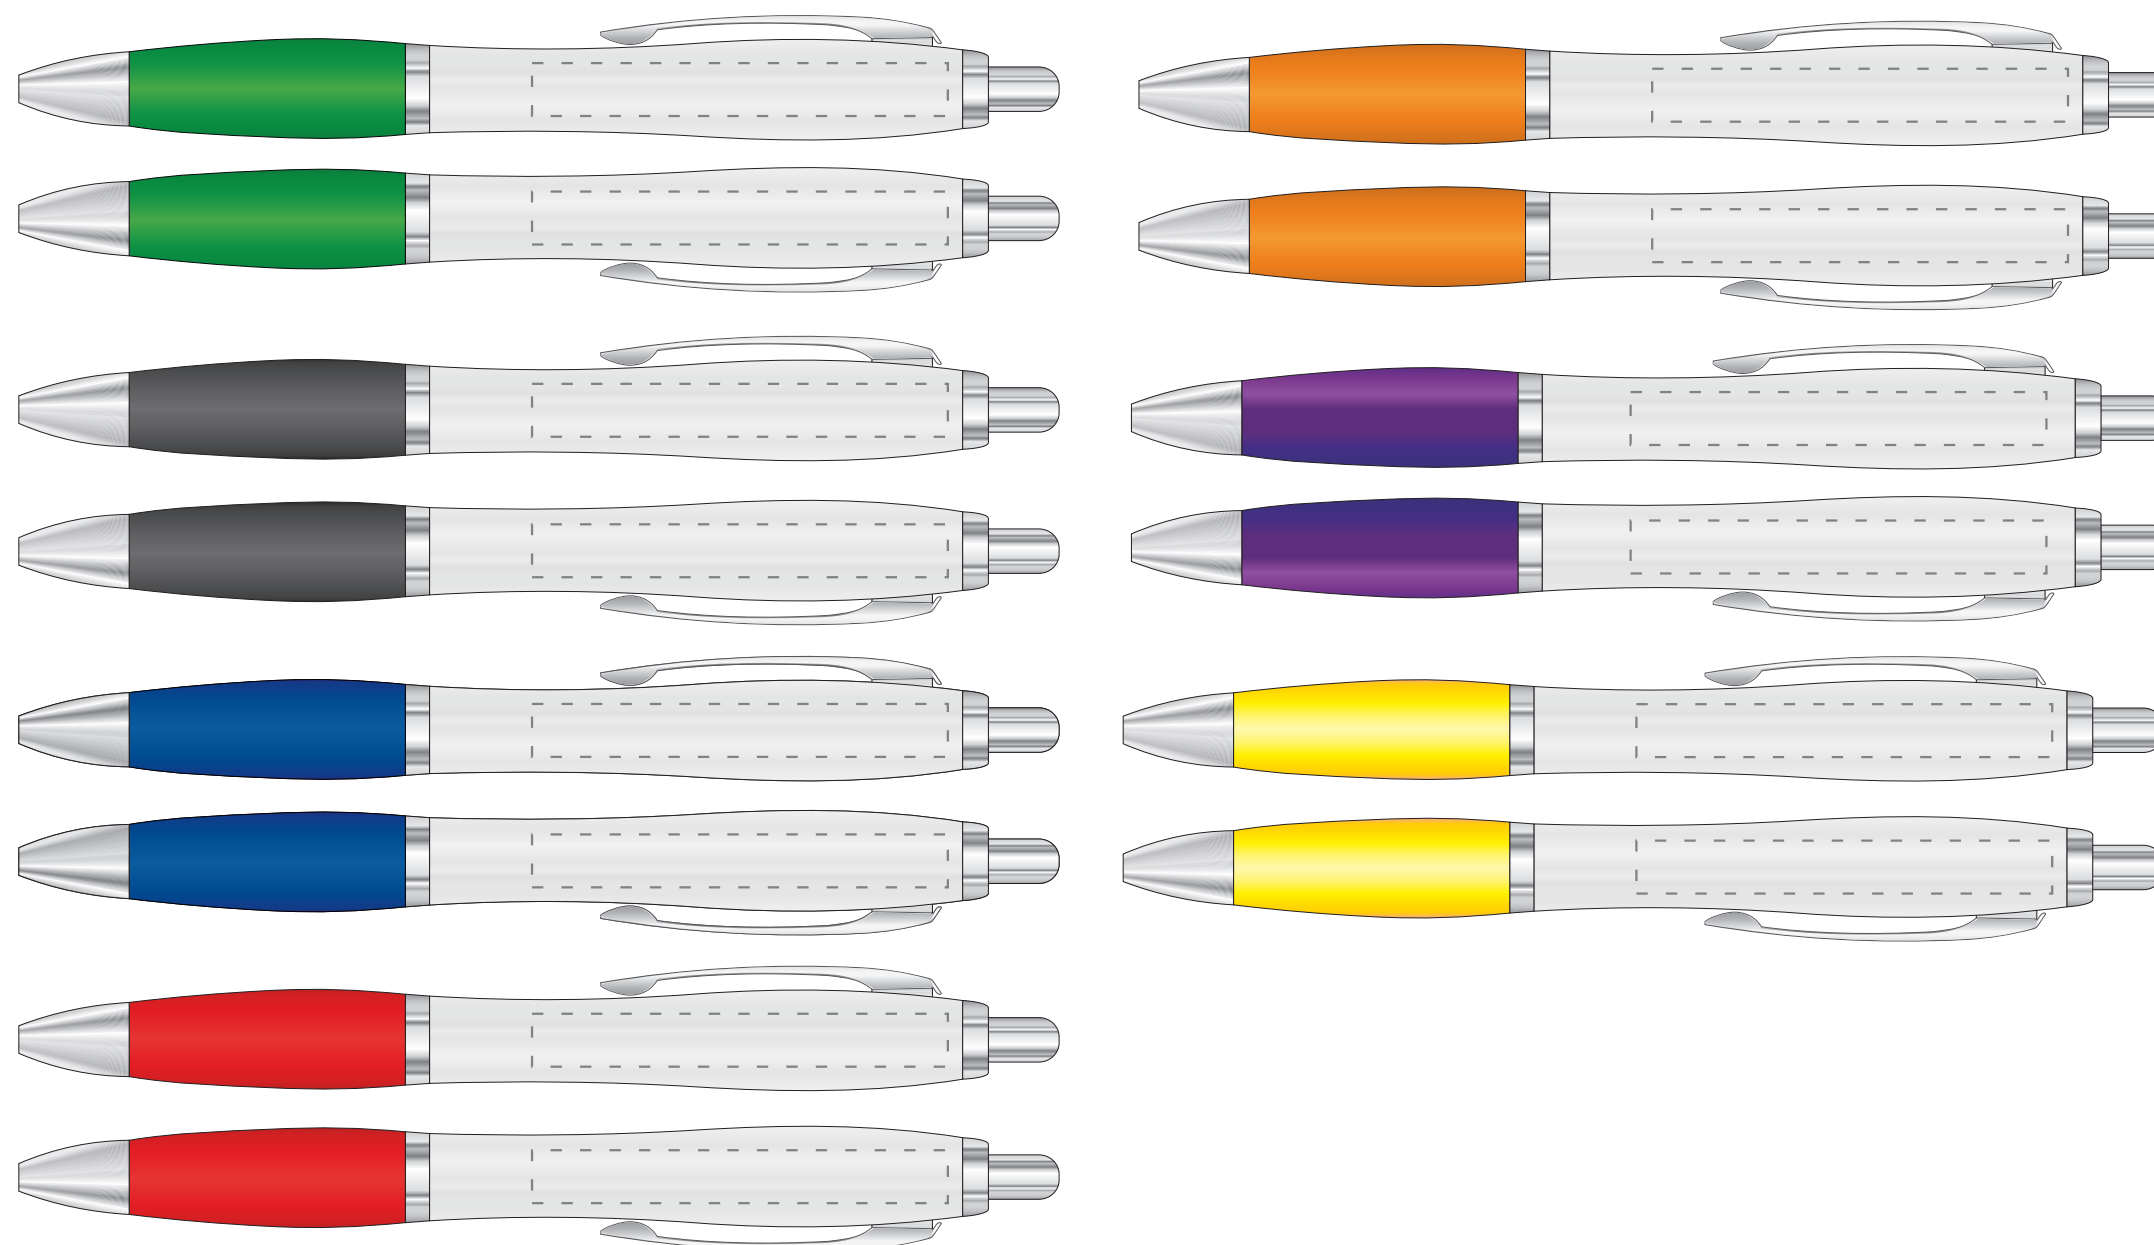

długopis **BARON**

TAMPONDRUK

kolor nadruku:

- czarny
- biały
- zielony
- niebieski
- czerwony
- żółty
- pomarańczowy
- granatowy
- srebrny
- złoty
- Wybrany kolor z palety
Pantone Solid Coated

rozmiar nadruku:

55 x 7mm - korpus

długopis **BARON UV**

DRUK PEŁNOKOLOROWY UV

kolor nadruku:

 nadruk CMYK

rozmiar nadruku:

35 x 7mm - korpus