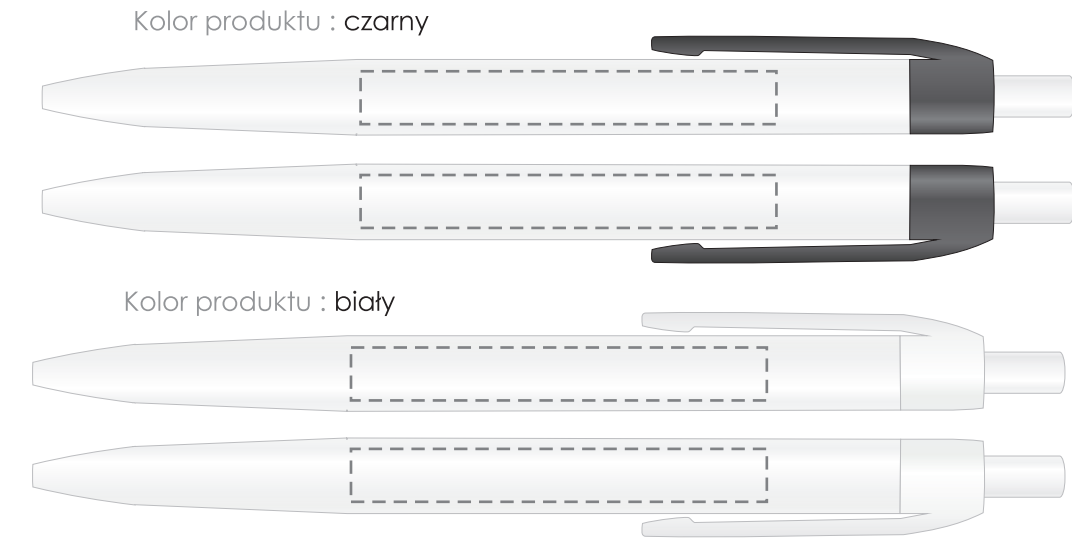

kolor nadruku:

-  czarny
-  biały
-  zielony
-  niebieski
-  czerwony
-  żółty
-  pomarańczowy
-  granatowy
-  srebrny
-  złoty
-  Wybrany kolor z palety
Pantone Solid Coated

rozmiar nadruku:

55 x 7mm

długopis **NETTO UV**

druk pełnokolorowy UV

kolor nadruku:

rozmiar nadruku:

55 x 6mm

Kolor produktu : żółty

Kolor produktu : zielony

Kolor produktu : pomarańczowy

Kolor produktu : niebieski

Kolor produktu : fioletowy

Kolor produktu : czerwony

Kolor produktu : czarny

Kolor produktu : biały