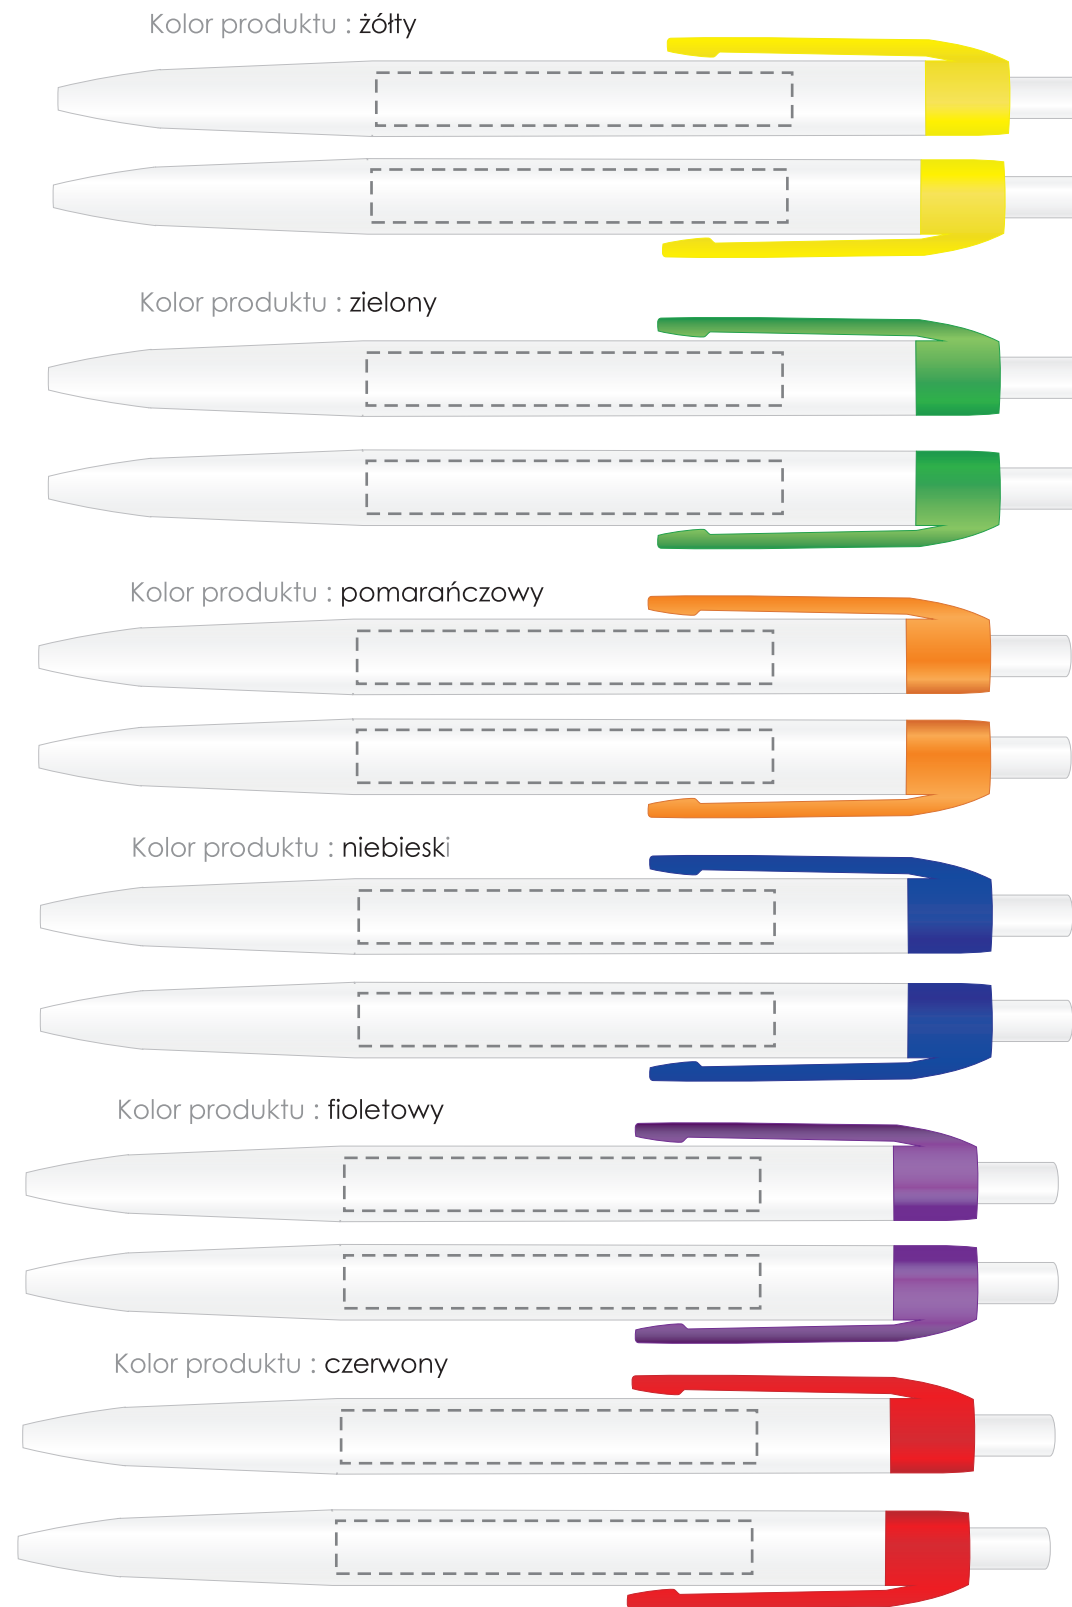

kolor nadruku:

-  czarny
-  biały
-  zielony
-  niebieski
-  czerwony
-  żółty
-  pomarańczowy
-  granatowy
-  srebrny
-  złoty
-  Wybrany kolor z palety
Pantone Solid Coated

rozmiar nadruku:

55 x 7mm

długopis **NETTO UV**

druk pełnokolorowy UV

kolor nadruku:

rozmiar nadruku:

55 x 6mm

Kolor produktu : żółty

Kolor produktu : zielony

Kolor produktu : pomarańczowy

Kolor produktu : niebieski

Kolor produktu : fioletowy

Kolor produktu : czerwony

Kolor produktu : czarny

Kolor produktu : biały