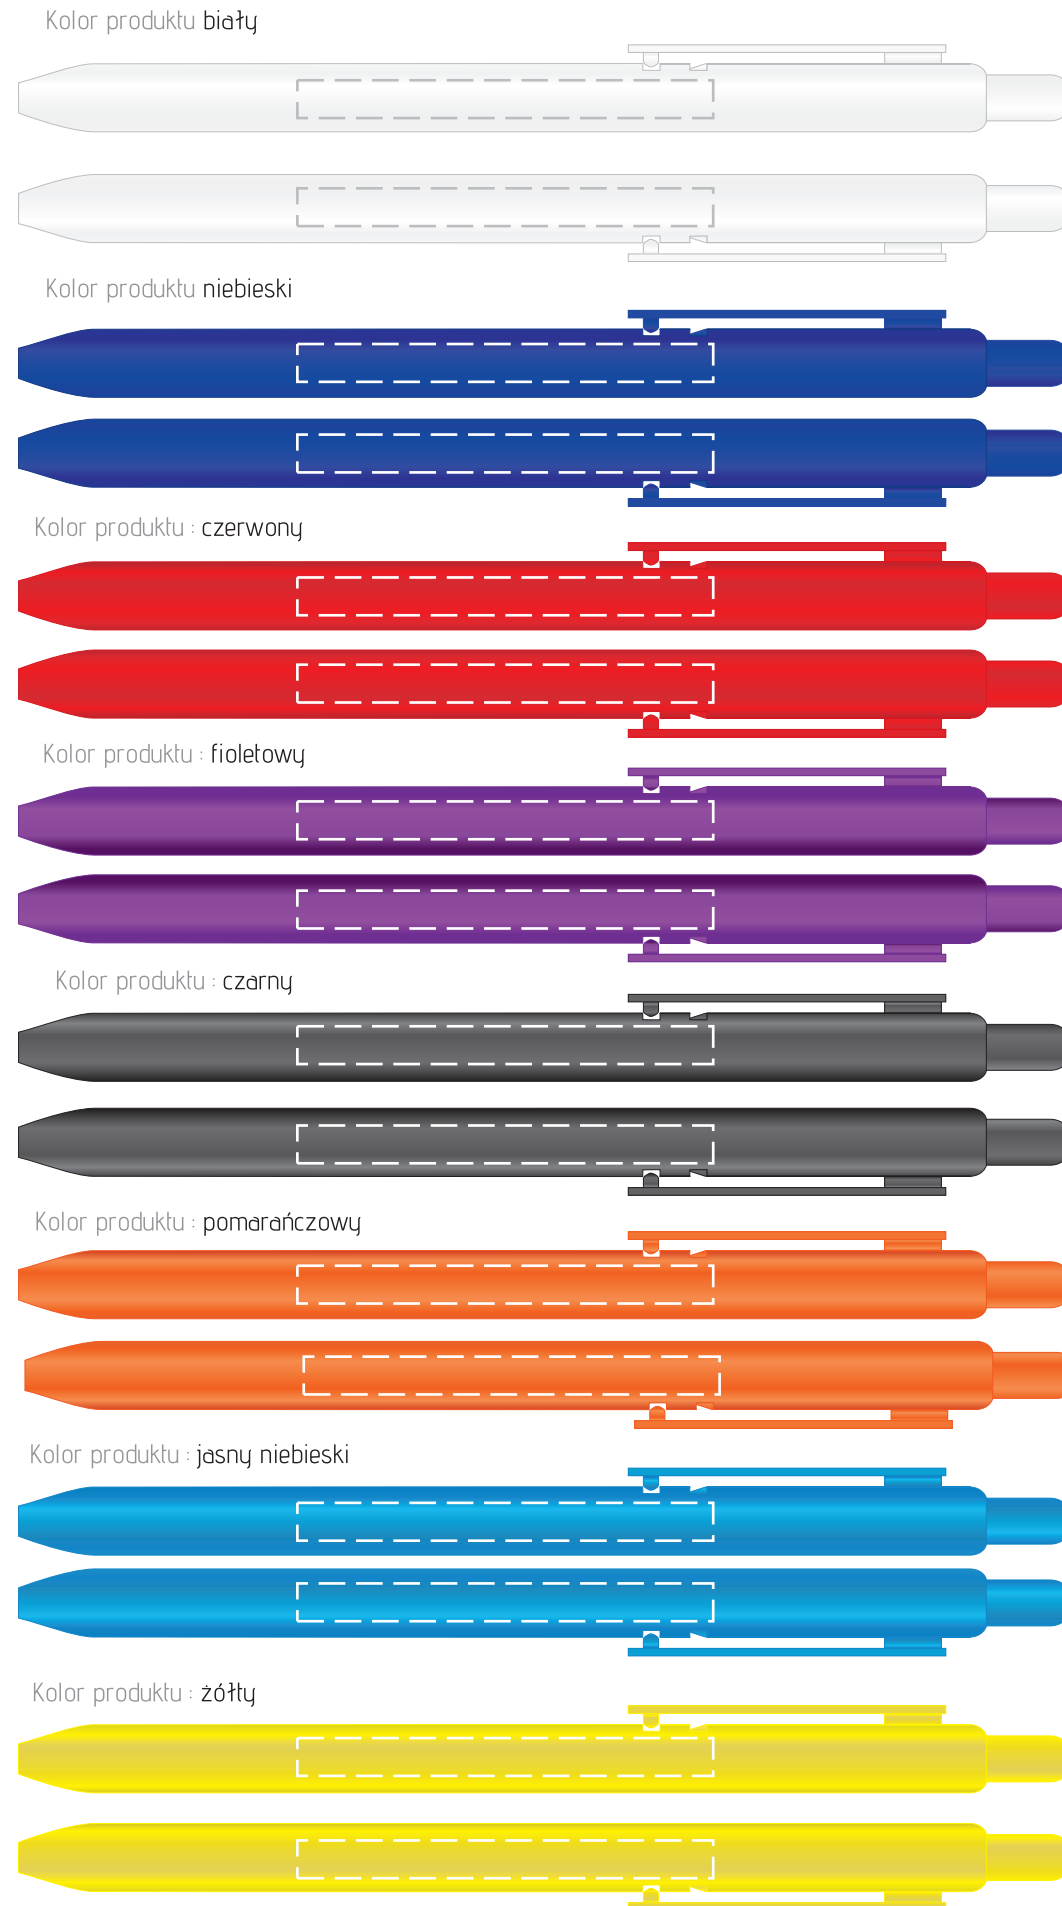

długopis LIO COLOR UV

kolor nadruku:

nadruk CMYK

rozmiar nadruku:

55 x 5mm