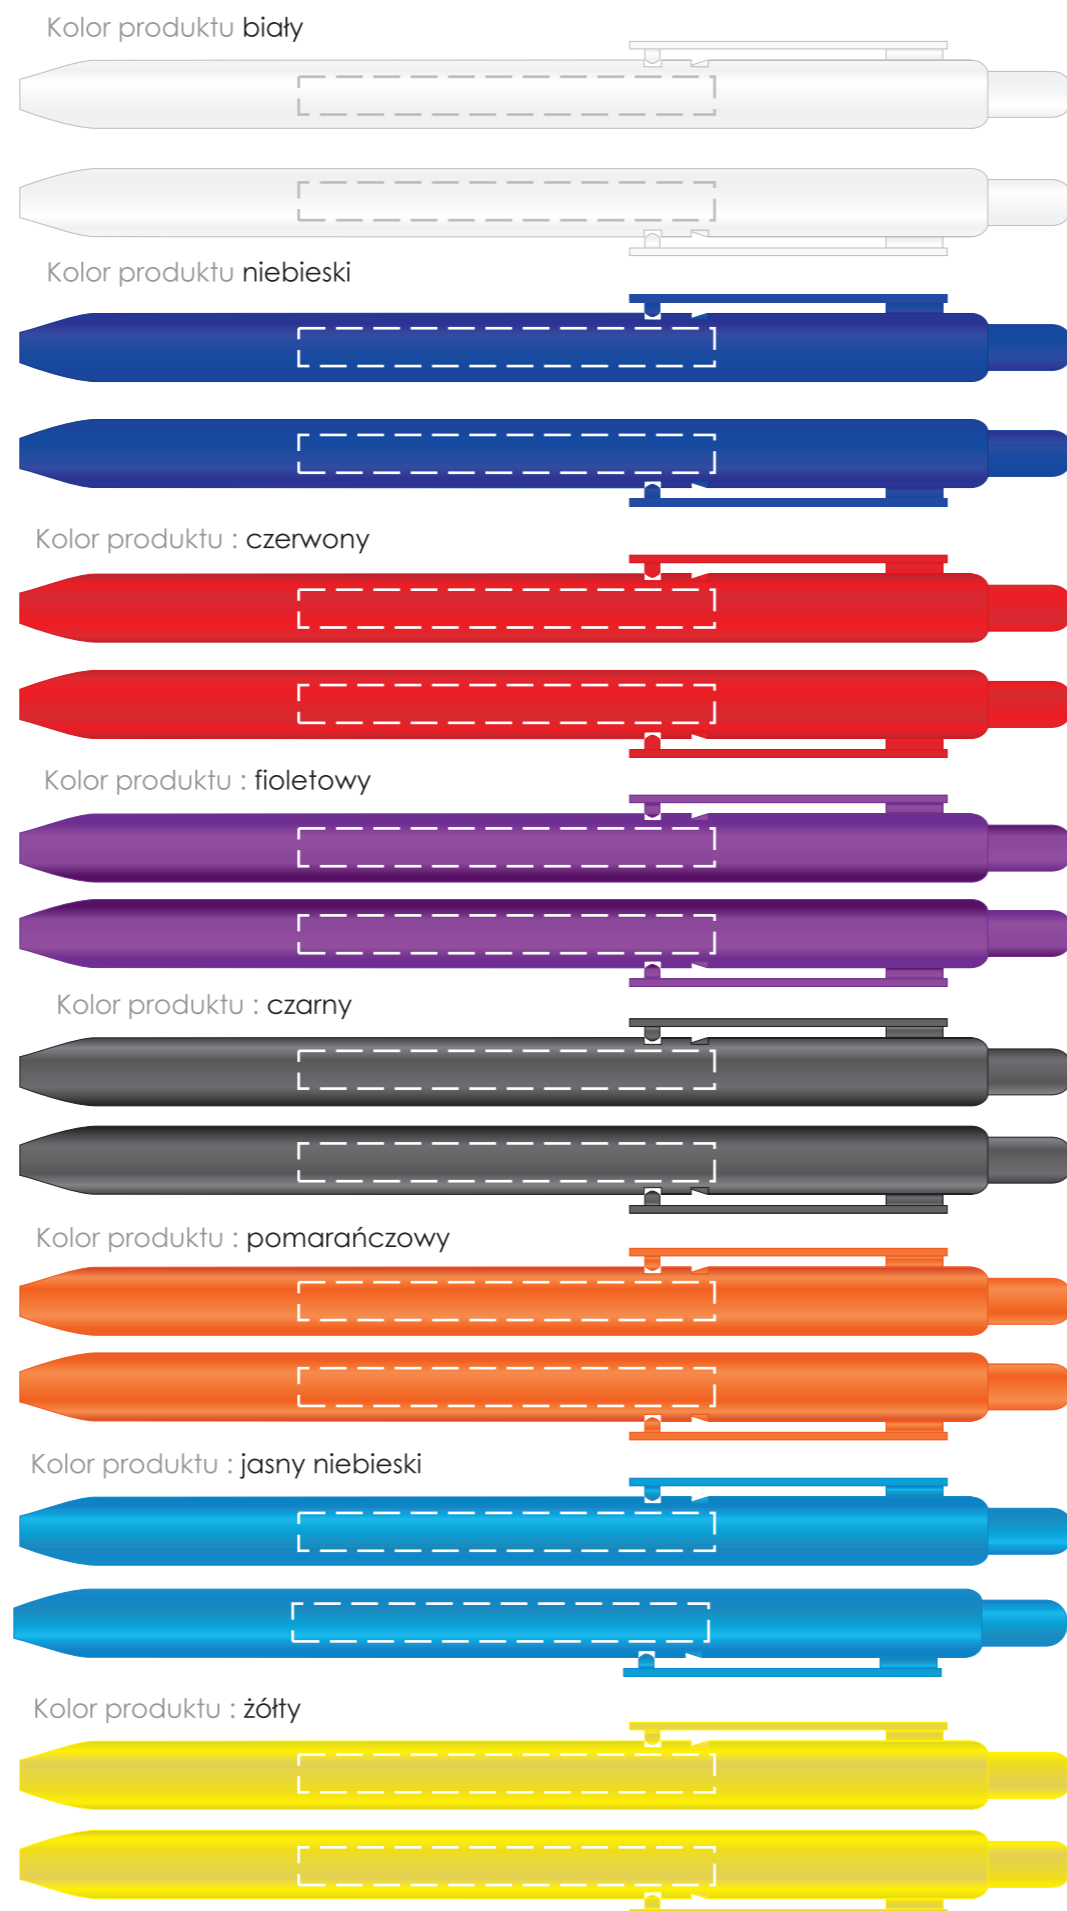

# długopis LIO COLOR

## kolor nadruku:

- czarny
- biały
- zielony
- niebieski
- czerwony
- żółty
- pomarańczowy
- granatowy
- srebrny
- złoty
- Wybrany kolor z palety Pantone Solid Coated

## rozmiar nadruku:

55 x 5mm

# DRUK PEŁNOKOLOROWY UV

Kolor produktu: różowy

Kolor produktu: zielony

Kolor produktu: granatowy

Kolor produktu: szary