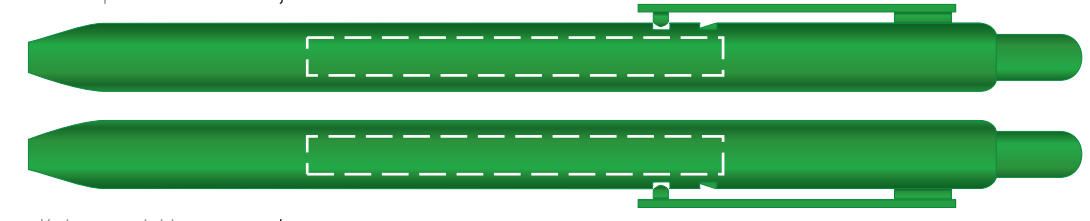

Kolor produktu: zielony