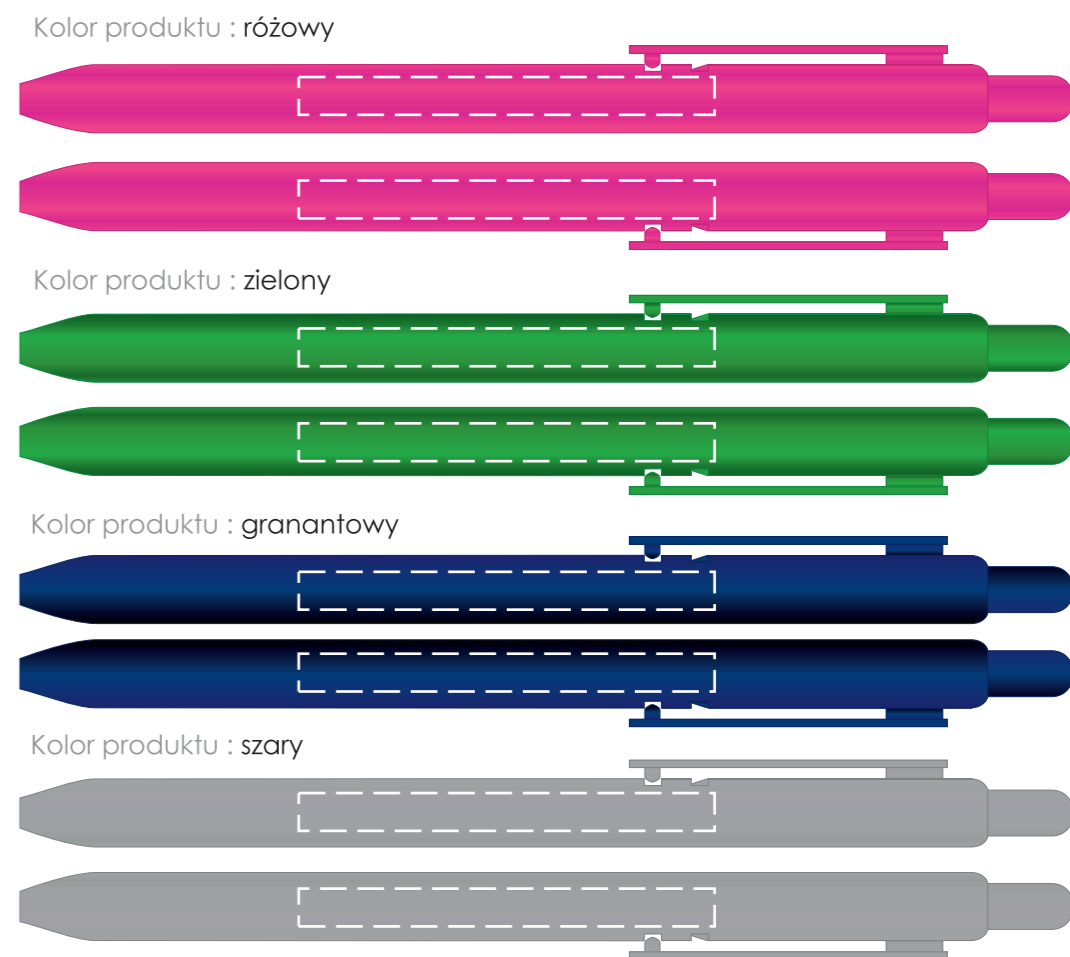

TAMPONDRUK