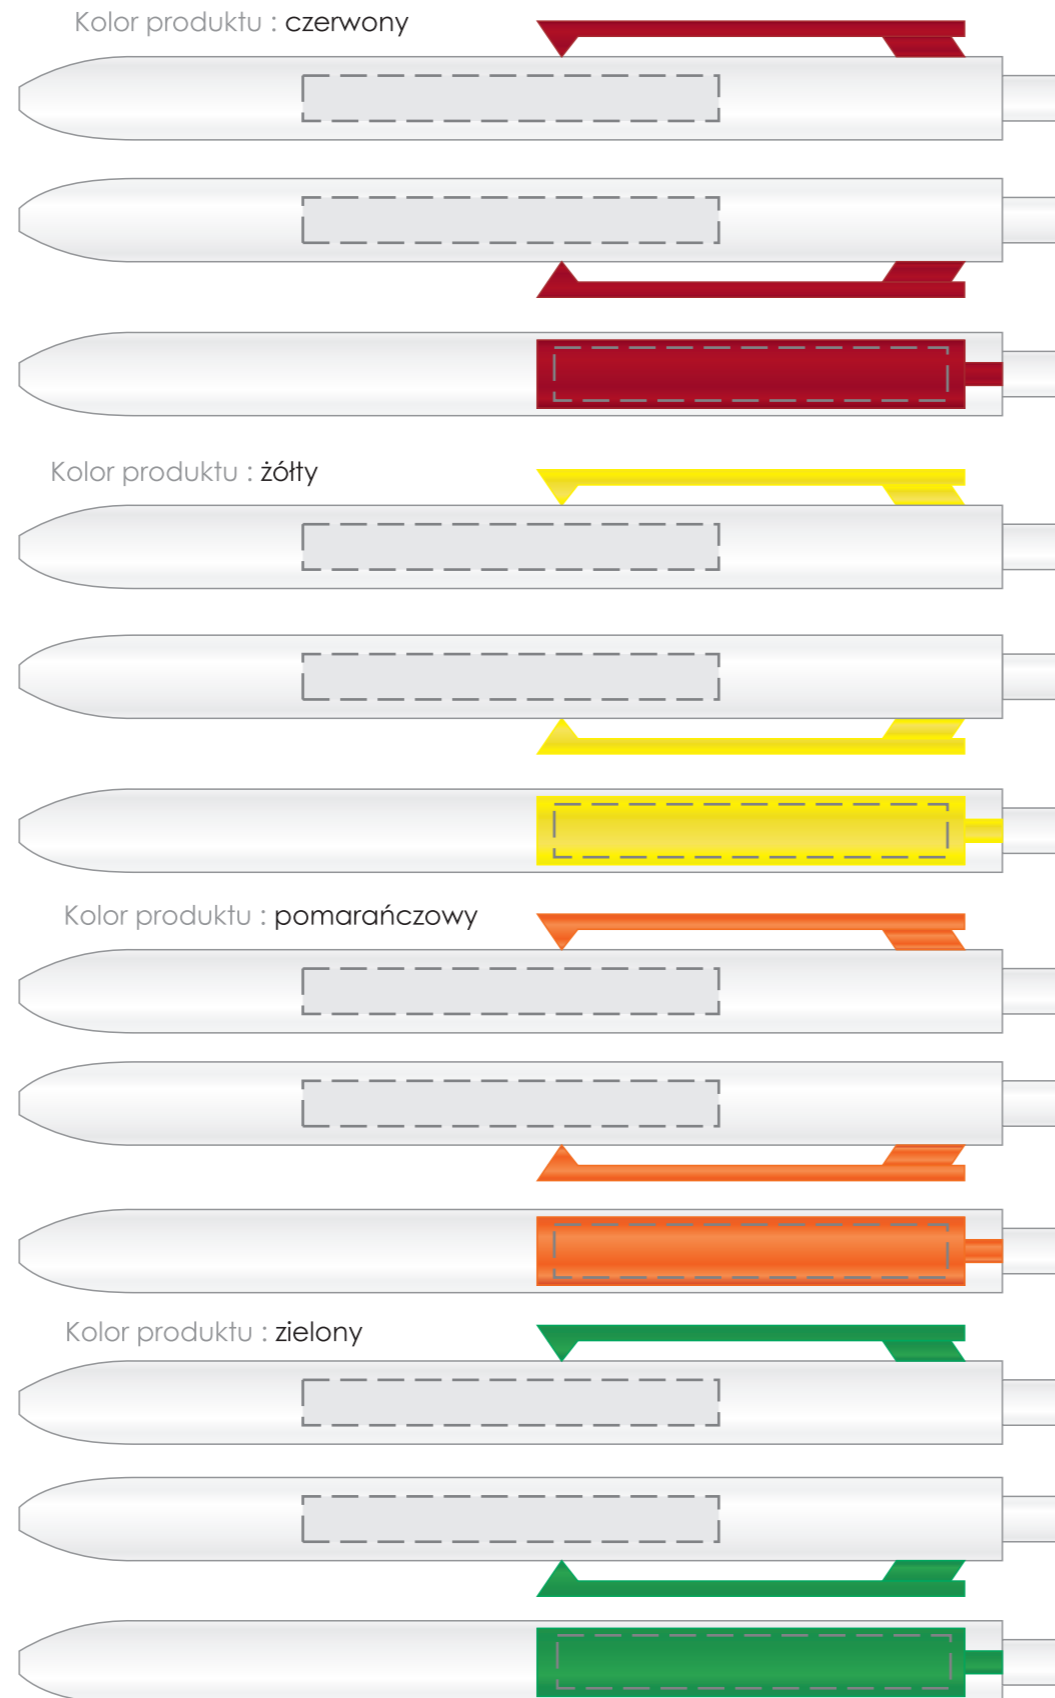

długopis **COMET WHITE**

kolor nadruku:

-  czarny
-  biały
-  zielony
-  niebieski
-  czerwony
-  żółty
-  pomarańczowy
-  granatowy
-  srebrny
-  złoty
-  Wybrany kolor z palety
Pantone Solid Coated

rozmiar nadruku:

55 x 6mm - korpus
52 x 7mm - klips

TAMPONDRUK

kolor nadruku:

 nadruk CMYK

rozmiar nadruku:

55 x 6mm - korpus

56,5 x 9mm - klips

(uwaga! należy zachować spady po 2mm z każdej strony)