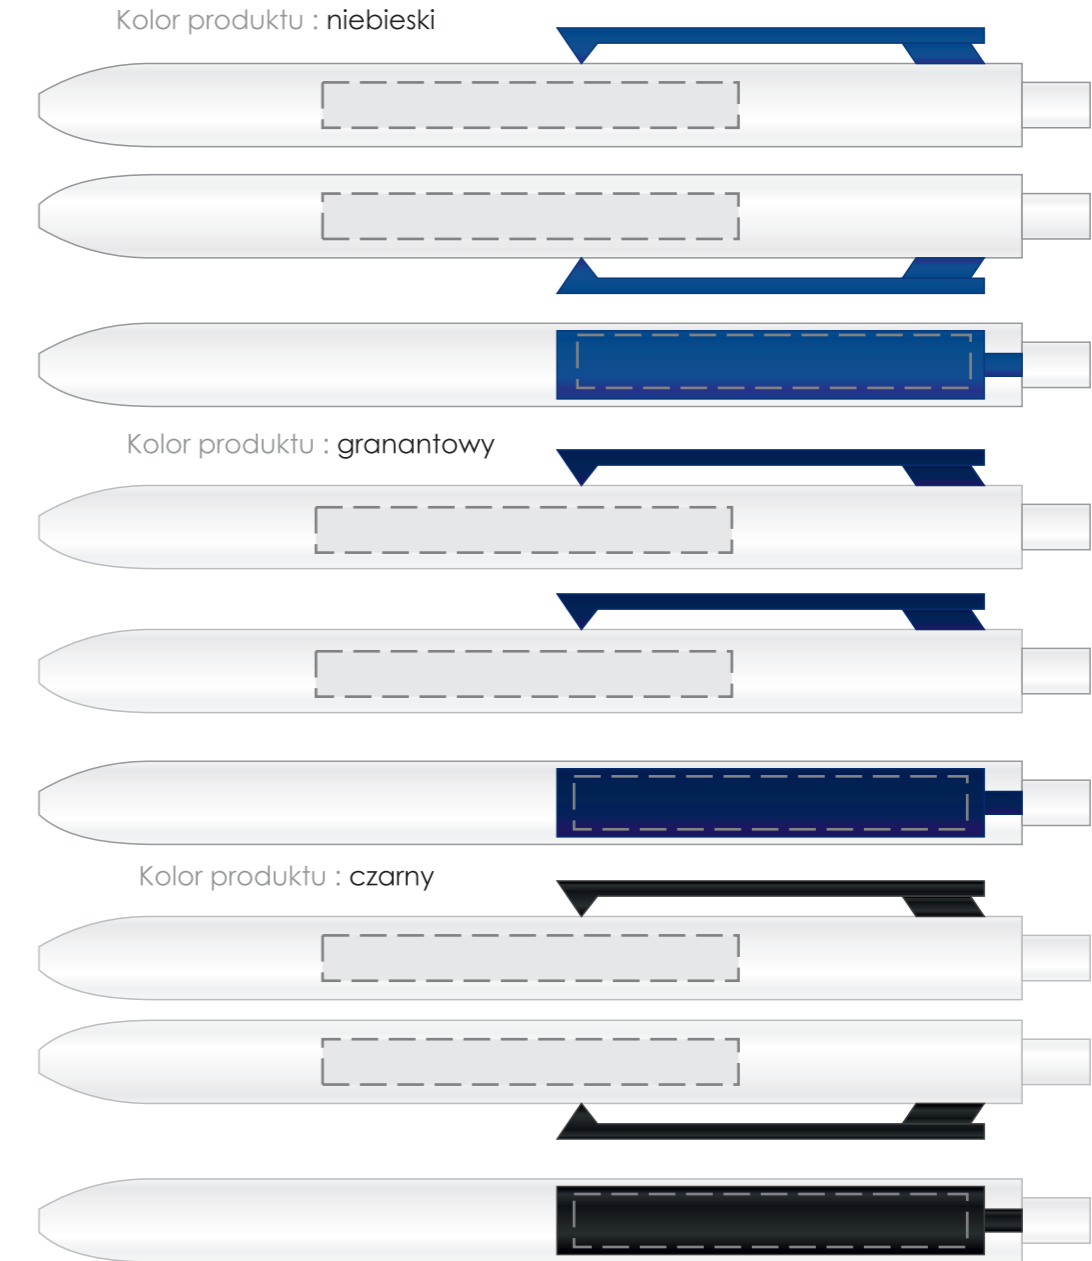

długopis **COMET WHITE**

kolor nadruku:

-  czarny
-  biały
-  zielony
-  niebieski
-  czerwony
-  żółty
-  pomarańczowy
-  granatowy
-  srebrny
-  złoty
-  Wybrany kolor z palety
Pantone Solid Coated

rozmiar nadruku:

55 x 6mm - korpus
52 x 7mm - klips

TAMPONDRUK

kolor nadruku:

 nadruk CMYK

rozmiar nadruku:

55 x 6mm - korpus

56,5 x 9mm - klips

(uwaga! należy zachować spady po 2mm z każdej strony)